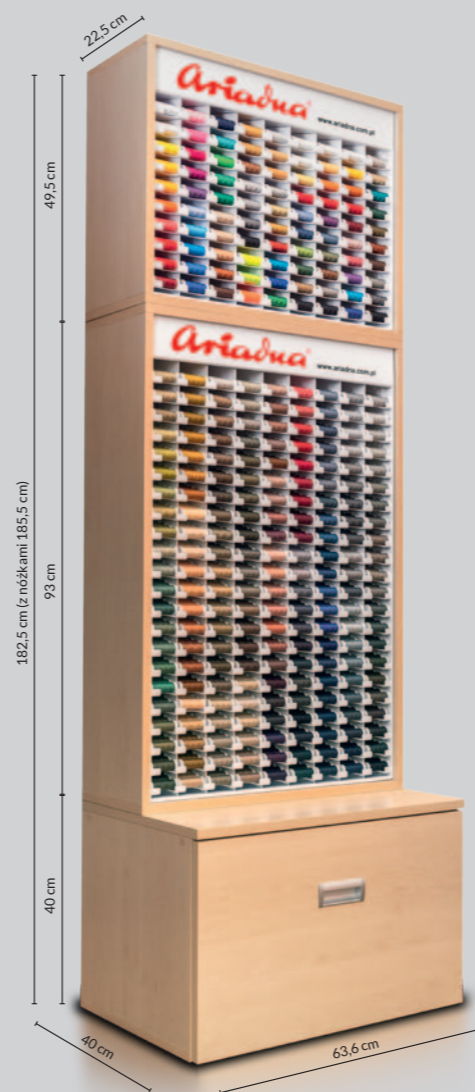

STANDARD

198 dotychczasowych kolorów
Talia 120/200m

STANDARD

198 nowych kolorów Talia 120/200m
uzupełnienie dotychczasowej oferty!

MINI

90 kolorów Talia 120/200m

DOWOLNE WERSJE

UWAGA

Do każdej szafki dołożony jest komplet naklejek z numerami kolorów i nazwami nici.

WYMIARY

CAŁOŚĆ

szerokość: 63,6 cm
wysokość: 182,5 cm
(z nóżkami 185,5 cm)
głębokość: 22,5-40 cm

SZAFKA 90 KOLORÓW

szerokość: 63,6 cm
wysokość: 49,5 cm
głębokość: 22,5 cm

SZAFKA 198 KOLORÓW

szerokość: 63,6 cm
wysokość: 93 cm
głębokość: 22,5 cm

PODEST - SZUFLADA

szerokość: 63,6 cm
wysokość: 40 cm
głębokość: 40 cm

nóżki ok. 3 cm

ŁĄCZENIE EKSPOZYCJI

198/90/podest

90/90/podest

PREMIUM

szafka na nici Talia 120/200m, 396 kolorów

Uniwersalne nici do szycia maszynowego i ręcznego

0700	0710	0717	0178	0891	0101	0733	0743	8051
0098	9025	7171	0715	9019	0727	9013	0160	9014
0060	7111	7172	0812	9016	0248	8041	9005	0745
0095	9037	0718	9030	7213	7271	8043	0912	7451
0808	7112	7181	0888	7214	7272	9015	7441	0746
0831	9038	7182	9029	8025	0732	0734	9010	0740
8001	7114	0117	0880	0814	7263	0858	9011	9009
0194	0713	0118	0724	8021	7264	8045	9007	9006
9031	9022	0164	7241	8027	0726	0083	0820	7401
8003	9023	7203	0722	8029	0193	0805	0885	0889
8005	0082	7204	7221	0735	0176	9012	0102	0911
8007	9021	9035	7222	8031	7321	0883	0742	0741
0702	8071	0195	7223	8019	7322	0841	7421	0908
0703	0920	9039	7224	0923	0738	9001	0922	7342
7041	7081	0113	0167	9017	0730	0871	7423	7461
7042	8009	0166	0165	0928	7292	0749	7424	0859
0705	8011	9036	8015	0177	0202	7491	0197	8053
0706	8013	0188	0180	0729	7282	8047	0939	7472
7062	9033	0192	9020	8037	7274	8049	0247	0824
7063	9034	0904	9018	8023	0123	7492	0919	0864
0907	0941	0921	0203	0728	7275	0823	0940	8057
7092	0184	7131	0902	7273	0886	0855	0190	0862